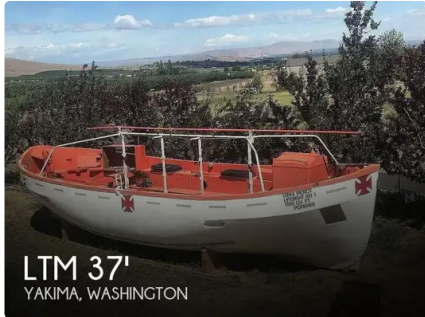

id 6636

1986 LTM

ID	6636
	<u>        </u>
	1986
	\$13,250
	2022-12-04
	<a href="#">POP Yachts</a>

LOA , NS	37
	<u>        </u>
	102
	<u>        </u>
	<u>        </u>
E	<u>        </u>