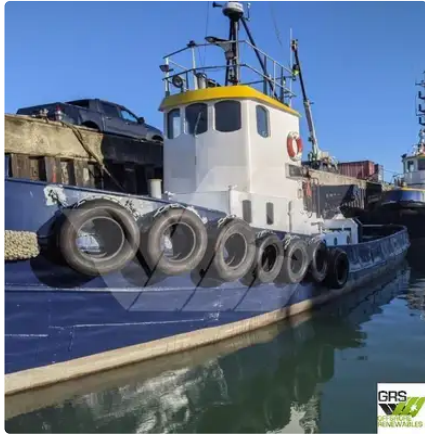

id 6600

20m / #1117098

ID	6600
2022-11-25	
GRS.OFFSHORE RENEWABLES	

LOA , NS	20
, NS	2.4

E