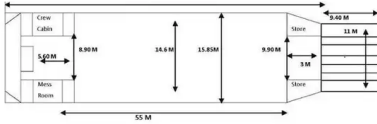

id 6485

70.52m

ID	6485
IACS	
2015	
\$2,400,000	
2022-10-28	
SeaBoats	

DWT	2000	LOA , NS	70.52
GRT	961	, NS	2.7
NRT	289		

Yanmar 6 AYM-WET 829HP

Teu	76
E	