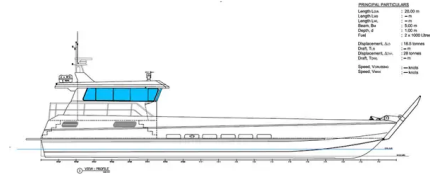

id 6455

NEW BUILD - 20m

ID	6455
	2022-10-24
	SeaBoats

LOA , NS	20
, NS	1

E