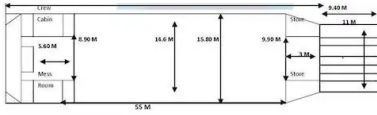

id 6367

70.52m

ID	6367
	2014
	\$2,100,000
	2022-09-30
	<a href="#">SeaBoats</a>

DWT	2000	LOA , NS	70.52
		, NS	2.76

E