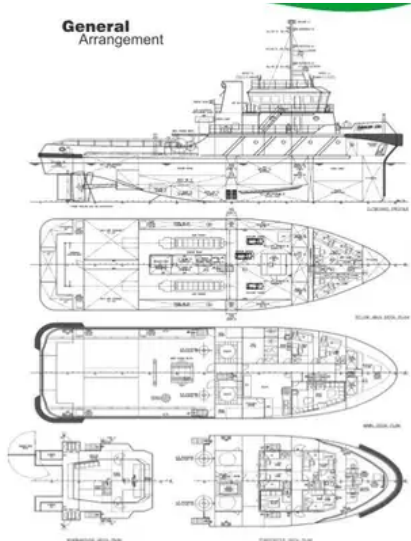

id 6325

36m 4000BHP

ID	6325
	<u> </u>
	BV
	2007
	2022-09-13
	SeaBoats

DWT	379
GRT	495
NRT	148

LOA , NS	36
, NS	4.5

2 x ZIBO LB8250ZC-1 (2 x 2000BHP)

1

E

**General
Arrangement**