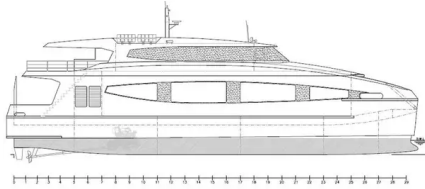

id 6290  
 RoPax

NEW BUILD - 35m Ropax

ID	6290
	<a href="#">RoPax</a>
	2022-08-26
	<a href="#">SeaBoats</a>

DWT	100	LOA , NS	35.7
		, NS	3.3
		, NS	2

2x Cummins KTA38 M2, 1007kw @ 1900rpm

127

E