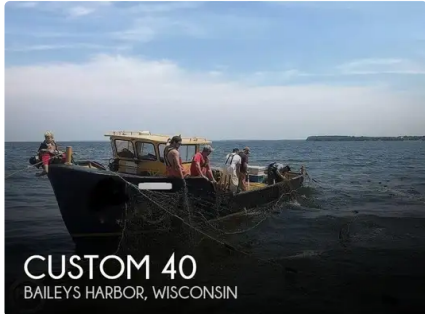

id 5876

[1950](#) [40](#)

| | |
|----|----------------------------|
| ID | 5876 |
| | 1950 |
| | \$72,300 |
| | 2022-04-23 |
| | POP Yachts |

| | |
|----------|----|
| LOA , NS | 40 |
| , NS | 4 |

E