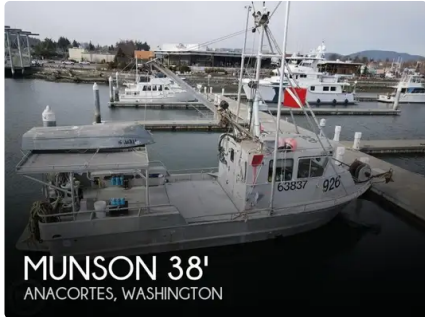

id 5784

1992 38'

ID	5784
	<u>1992</u>
	\$275,000
	2022-03-06
	POP Yachts

LOA , NS

38

E