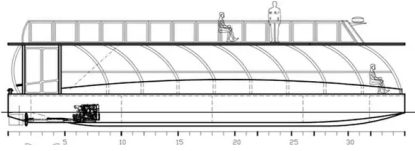

id 5633

NEWBUILD- 60for 120 pax

|    |                          |
|----|--------------------------|
| ID | 5633                     |
|    | 2022                     |
|    | 2022-02-06               |
|    | <a href="#">SeaBoats</a> |

|          |      |
|----------|------|
| LOA , NS | 17.5 |
| , NS     | 3.8  |

|   |     |
|---|-----|
|   | 1   |
|   | 120 |
|   |     |
|   |     |
|   |     |
| E |     |