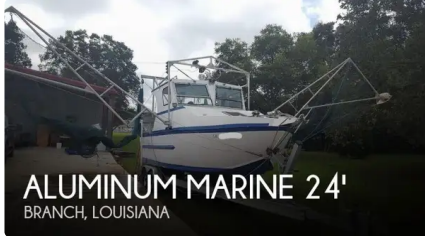

id 4336

ID	4336
	<a href="#">1984</a>
	\$34,000
	2021-12-01
	<a href="#">POP Yachts</a>

LOA , NS	24
, NS	2

E	
---	--