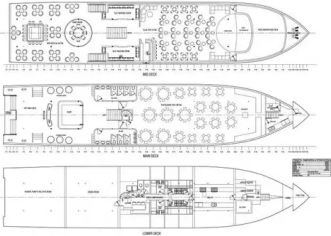

id 4036

ID	4036
	2010
	2021-08-29
	MOTIF Marine

NRT	12	LOA , NS	45
		, NS	2.45

(diesels) total 2800 HP

	6
	350

E