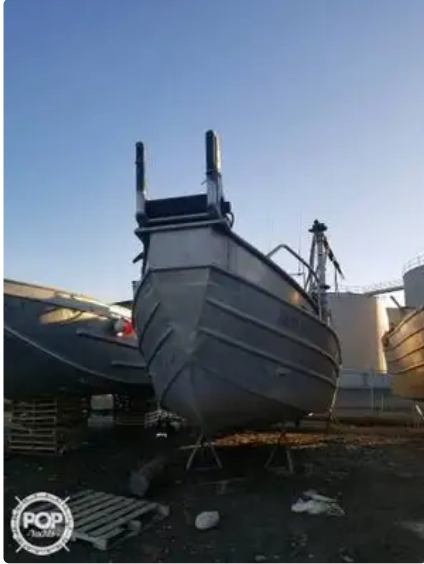

id 3929

ID	3929
	<hr/>
	1980
	<hr/>
	\$83,400
	<hr/>
	2021-09-01
	<hr/>
	POP Yachts
	<hr/>

LOA , NS	36
	<hr/>
	<hr/>
	4
	<hr/>
	<hr/>
	<hr/>
E	<hr/>
	<hr/>