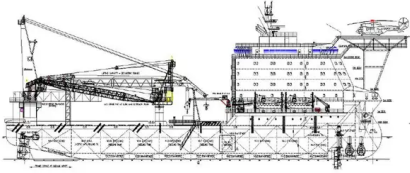

id 3839

FSV

ID	3839
	FSV
	ABS
	2019
	2021-09-04
	Global Work Boats

LOA , NS	115
, NS	6

1

E