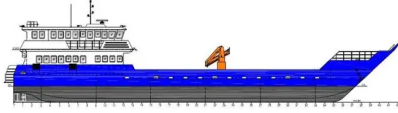

id 3748

ID	3748
<hr/>	
IACS	2021
<hr/>	
	2021-09-08
	Australasian Maritime Limited

DWT	200	LOA , NS	39
<hr/>		, NS	2.2

2 x 335 kW

1

7

48

E