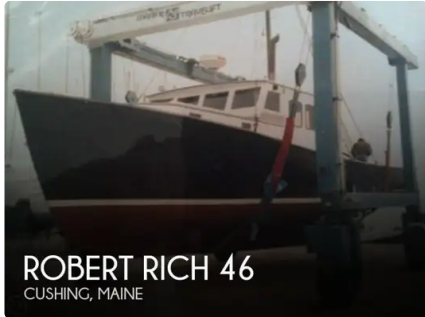

id 3462

ID	3462
	1975
	\$42,000
	2021-09-21
	POP Yachts

LOA , NS	46
, NS	4

	E
--	-------------------