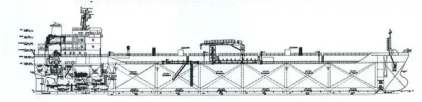

id 3317

ID	3317
	2020
	2021-09-27
	Global Work Boats

DWT	11000	LOA , NS	139.98
-----	-------	----------	--------

1

E