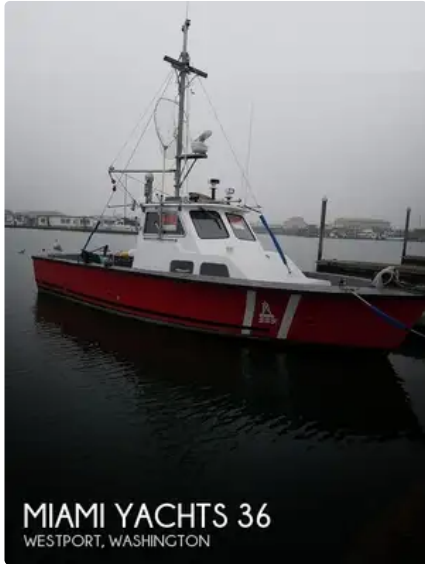

id 2925

ID	2925

	1967
	\$59,900
	2021-10-12
	POP Yachts

LOA , NS	36
, NS	6

	1

E	_____