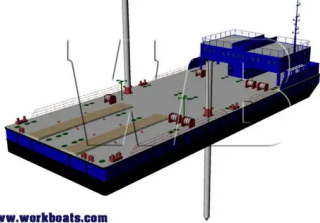

id 2757

50 Meter Crane Pontoon

www.workboats.com

ID 2757

2021

2021-10-16

[Arya Shipyard](#)

LOA , NS 50

, NS 2.3

1

E

50 Meter Crane Pontoon

www.workboats.com