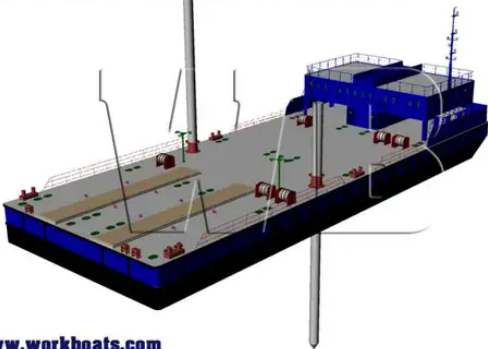

id 2757

50 Meter Crane Pontoon

www.workboats.com

ID 2757

2021

2021-10-16

[Arya Shipyard](#)

LOA , NS 50

, NS 2.3

1

E

50 Meter Crane Pontoon

www.workboats.com