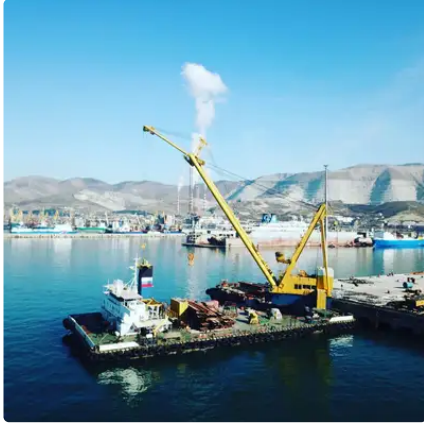

id 2668

ID	2668
	1986
	2021-10-19
	ALFA Trans Ltd

DWT	662	LOA , NS	62.4
GRT	2206	, NS	4.5
NRT	662	, NS	3.35

- TBD604V8 MOTOREN-WERKE-MANNHEIM AG 3x531 kW

E