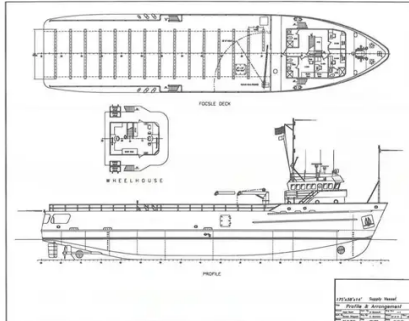

id 2625

ID	2625
	<hr/>
	1982
	<hr/>
	2021-10-22
	ALFA Trans Ltd

DWT	289	LOA , NS	52.65
GRT	964	, NS	4.34
NRT	289	, NS	3.71

- CATERPILLAR D398 B PCTA 2x634 kW

1

E