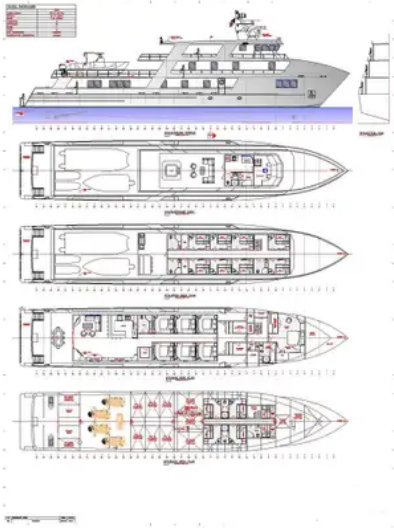

id 2281

ID 2281  
2019  
2021-11-03  
[Mathew Moen \(Ship World Brokerage\)](#)

LOA , NS

170

1

5

E