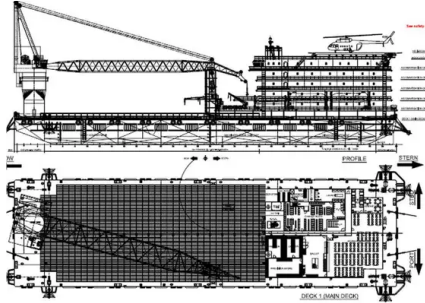

id 2036

ID	2036
	<a href="#">_____</a>
	BV
	2017
	2021-11-08
	<a href="#">Global Work Boats</a>

LOA , NS	113
, NS	3

4 x Cummins K38, 746kw

1

E [\\_\\_\\_\\_\\_](#)