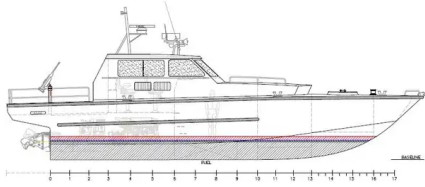

id 1860

ID	1860
	2021
	2021-11-15
	SeaBoats

DWT	2	LOA , NS	15
		, NS	0.7

2x Scania D113 077M 551kW @ 2300rpm

E